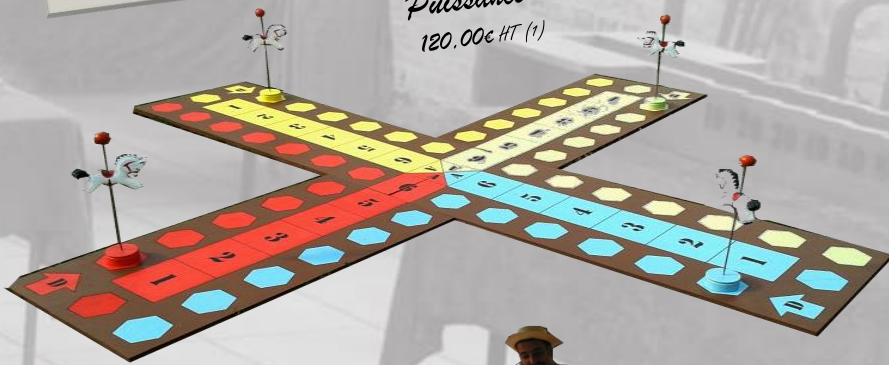

Le Fakir
170.00€ HT (1)

Les Petits Chevaux
100.00€ HT (1)

La Meule
170.00€ HT (1)

Le Birinic
80.00€ HT (1)

Le Trou qui Monte
170.00€ HT (1)

Le Derby d'Epson
220.00€ HT (1)

Jeux Gonflables

Tapis d'Eveil
8 enfants de 2 à 6 ans
4,00 x 5,00 x h 1,50
200,00€ HT (2)