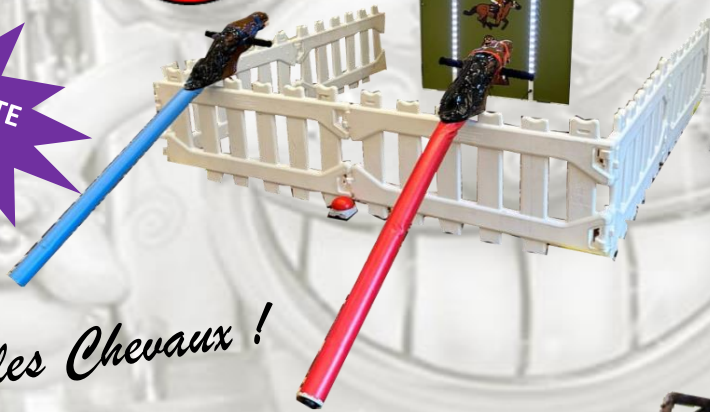

Eclate Ballons
2 joueurs à partir de 6 ans
200,00€ HT (2)

La Douche
1,00 x 2,00 x h 2,00
220,00€ HT (2)

Boum !!!

Un jeu rafraichissant !

Derby Challenge
300€ HT (2)
+35€ HT/h

NOUVEAUTE 2025

Lachez les Chevaux !

Les Vélos Rigolos
forfait 16 vélos
à partir de 850,00€ HT (2)

Gyrofolie
(10 ans et +)
2,65 x 1,60 x h 2,40
360,00€ HT (2)
+35€ HT/h

Place aux Sensations !

Mini Golf

Les Chicanes

★
36 Joueurs
à partir de 5 ans
120 m2 environ
600,00€ HT (2)