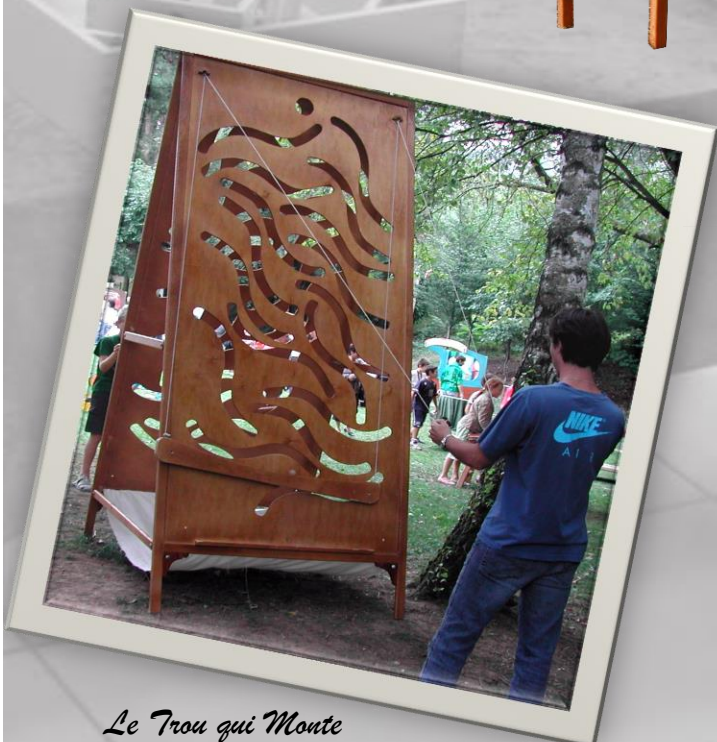

Le Fakir
170.00€ HT (1)

Les Petits Chevaux
100.00€ HT (1)

La Meule
170.00€ HT (1)

Le Birinic
80.00€ HT (1)

Le Trou qui Monte
170.00€ HT (1)

Le Derby d'Epson
220.00€ HT (1)

Jeux Gonflables

Tapis d'Eveil
8 enfants de 2 à 6 ans
4,00 x 5,00 x h 1,50
200,00€ HT (2)