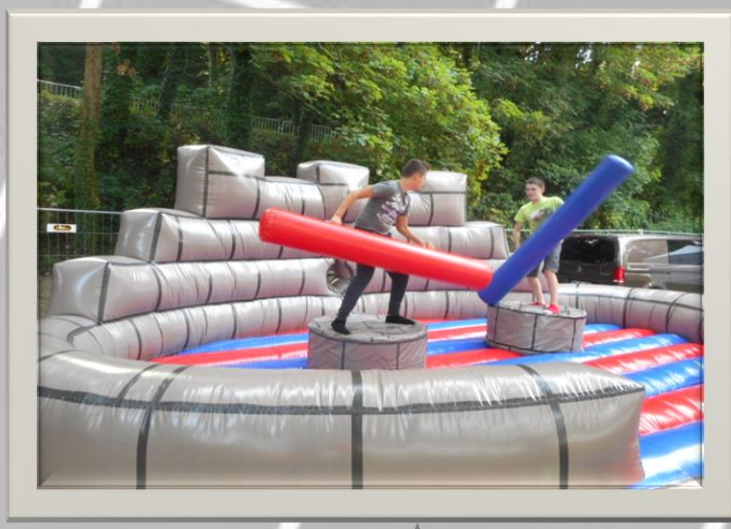

★ **Attrape Mouches**
à partir de 10 ans
5,80 x 3,70 x h 3,70
280,00€ HT (2)

Sautez et rebondissez pour vous retrouver dans des positions improbables

★ **Joute Médiévale**
à partir de 10 ans
6,00 x 7,00 x h 2,50
280,00€ HT (2)

Déstabilisez votre adversaire