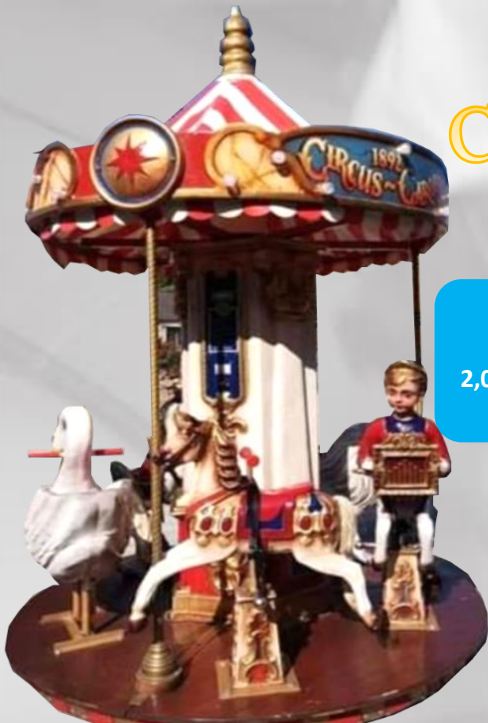

5 enfants
de 2 à 10 ans
2,00 x 2,00 x h 2,70
(sur devis)

1892