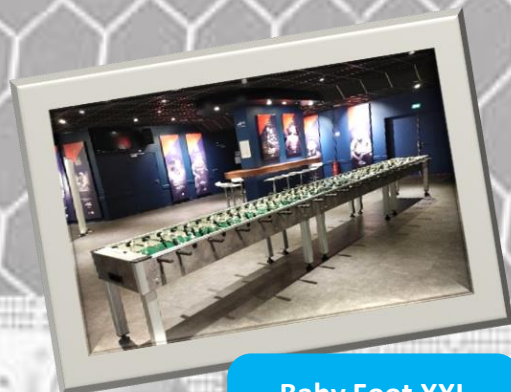

Baby Foot XXL
(22 Joueurs)
sur Devis