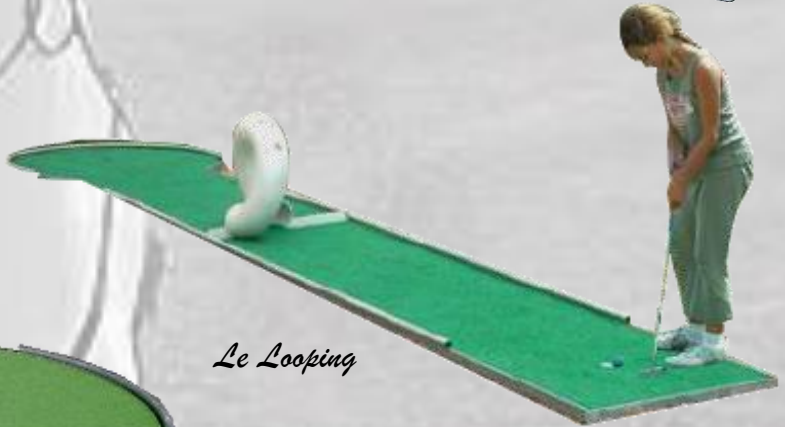

Les Vélos Rigolos
forfait 16 vélos
à partir de 850,00€ HT (2)

Gyrofolie
(10 ans et +)
2,65 x 1,60 x h 2,40
360,00€ HT (2)
+35€ HT/h

Place aux Sensations !

Mini Golf

Les Chicanes

★
36 Joueurs
à partir de 5 ans
120 m2 environ
600,00€ HT (2)

Le Pipe Line

Le Looping

★
Golf Challenge
300,00€ HT (2)
+35€ HT/h

Adresse et Rapidité pour remporter la partie!

NOUVEAUTE 2025

Jeux d'arcades

Tarifs sur devis

Baby Foot