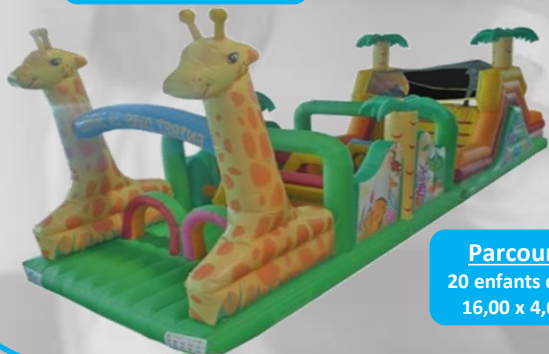

Pirate des Caraïbes

12 enfants de 6 à 12 ans
8,00 x 5,10 x h 4,30
340,00€ HT (2)

Toxic

20 enfants de 6 à 14 ans
19,00 x 3,10 x h 3,30
580,00€ HT (2)

Toboggan Clown

6 à 12 ans
6,40 x 3,30 x h 4,90
400,00€ HT (2)

Sélection de nos Partenaires

2 Jeux au choix = 900,00€ HT (2)

Bateaux Pirate
12 enfants de 6 à 12 ans
8,00 x 4,00 x h 5,00

Mini Parc Dragon
12 enfants de 3 à 6 ans
7,30 x 4,90 x h 2,00

Parc Ferme
12 enfants de 5 à 10 ans
6,00 x 5,00 x h 3,50

Montagne Molle
16 enfants de 6 à 12 ans
9,00 x 6,00 x h 5,20

Parcours Girafe
20 enfants de 6 à 12 ans
16,00 x 4,60 x h 5,50

L'île aux Pirates
10 enfants de 3 à 5 ans
7,50 x 5,50 x h 1,80
420,00€ HT (2)

Toboggan Jungle
6 à 14 ans
10,00 x 6,50 x h 7,00
580,00€ HT (2)

NOUVEAUTES
2025

Parcours Jungle
20 enfants de 6 à 14 ans
18,00 x 3,50 x h 5,00
640,00€ HT (2)

Parcours Pirate
10 enfants de 6 à 12 ans
12,10 x 3,40 x h 4,40
520,00€ HT (2)

Le Coin des Petits

Parc "Arc en Ciel"
+ cubes mousses + softplay
4,00 x 4,00 x h 2,00
240,00€ HT (2)