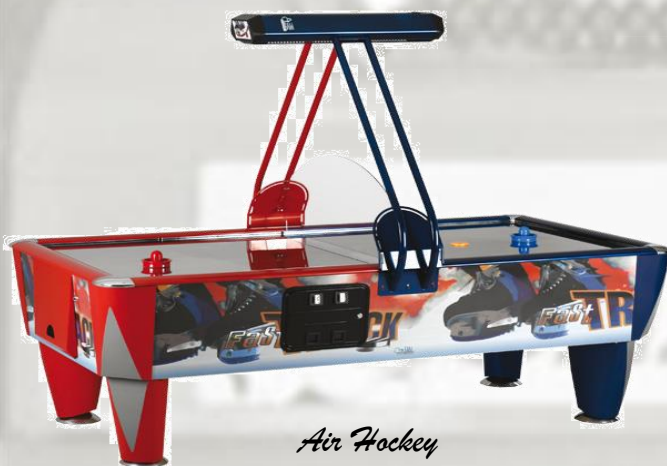

Fléchettes

Console

Flipper

Coups de Poing

Basket

Billard Anglais

Air Hockey

Ski Alpin

Splash

Animations

Sky Dancer
140.00€ HT (2)

Machine à Pop Corn
200.00€ HT (2)

Borne Selfies
460.00€ HT (2)

Stand Gourmand

Trône Père Noël + Fonds "Nuit Étoilée"
160.00€ HT (1)

**NOUVEAUTE
2025**